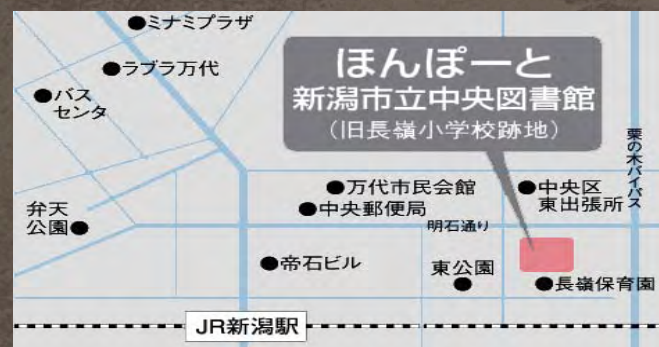

## 新潟会場

平成19年12月6日(木)～12日(水)  
 午前10時～午後8時 (9日と12日は午後5時まで)

会場/ 新潟市立中央図書館ほんぽーと  
 住所/ 新潟市中央区明石2-1-10  
 TEL/025-246-7700