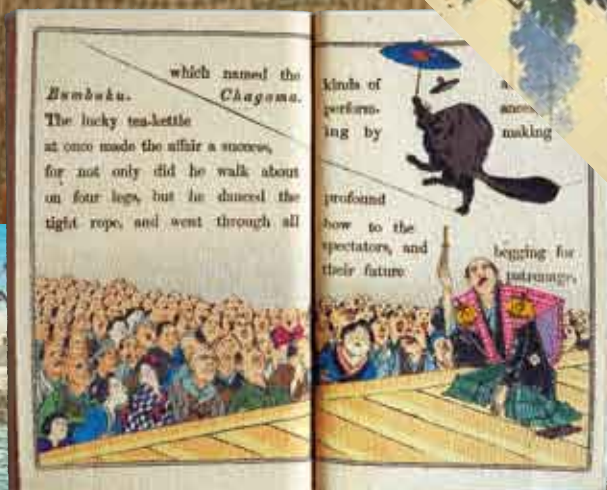

放送大学附属図書館所蔵コレクション展

日本の原風景と季節

〜ちりめん本と古写真〜

入場無料

群馬会場

2008年6月25日(水)～29日(日)

午前10時～午後5時
(29日は午後4時まで)

会場/群馬県生涯学習センター