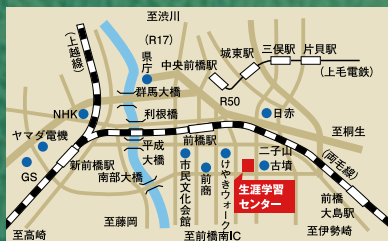

放送大学附属図書館所蔵コレクション展

日本の原風景と季節

〜ちりめん本と古写真〜

入場無料

群馬会場

2008年6月25日(水)～29日(日)

午前10時～午後5時
(29日は午後4時まで)

会場/群馬県生涯学習センター

住所/群馬県前橋市
文京町2-20-22

TEL/027-224-5700

福山会場

2008年7月13日(日)～22日(火)

午前10時～午後7時
(22日は午後4時まで)

◇講演会◇

『写真』は真を写すか
放送大学附属図書館長 柏倉康夫
7月20日(日)午後2時～

会場/福山市生涯学習プラザ(まなびの館ローズコム)